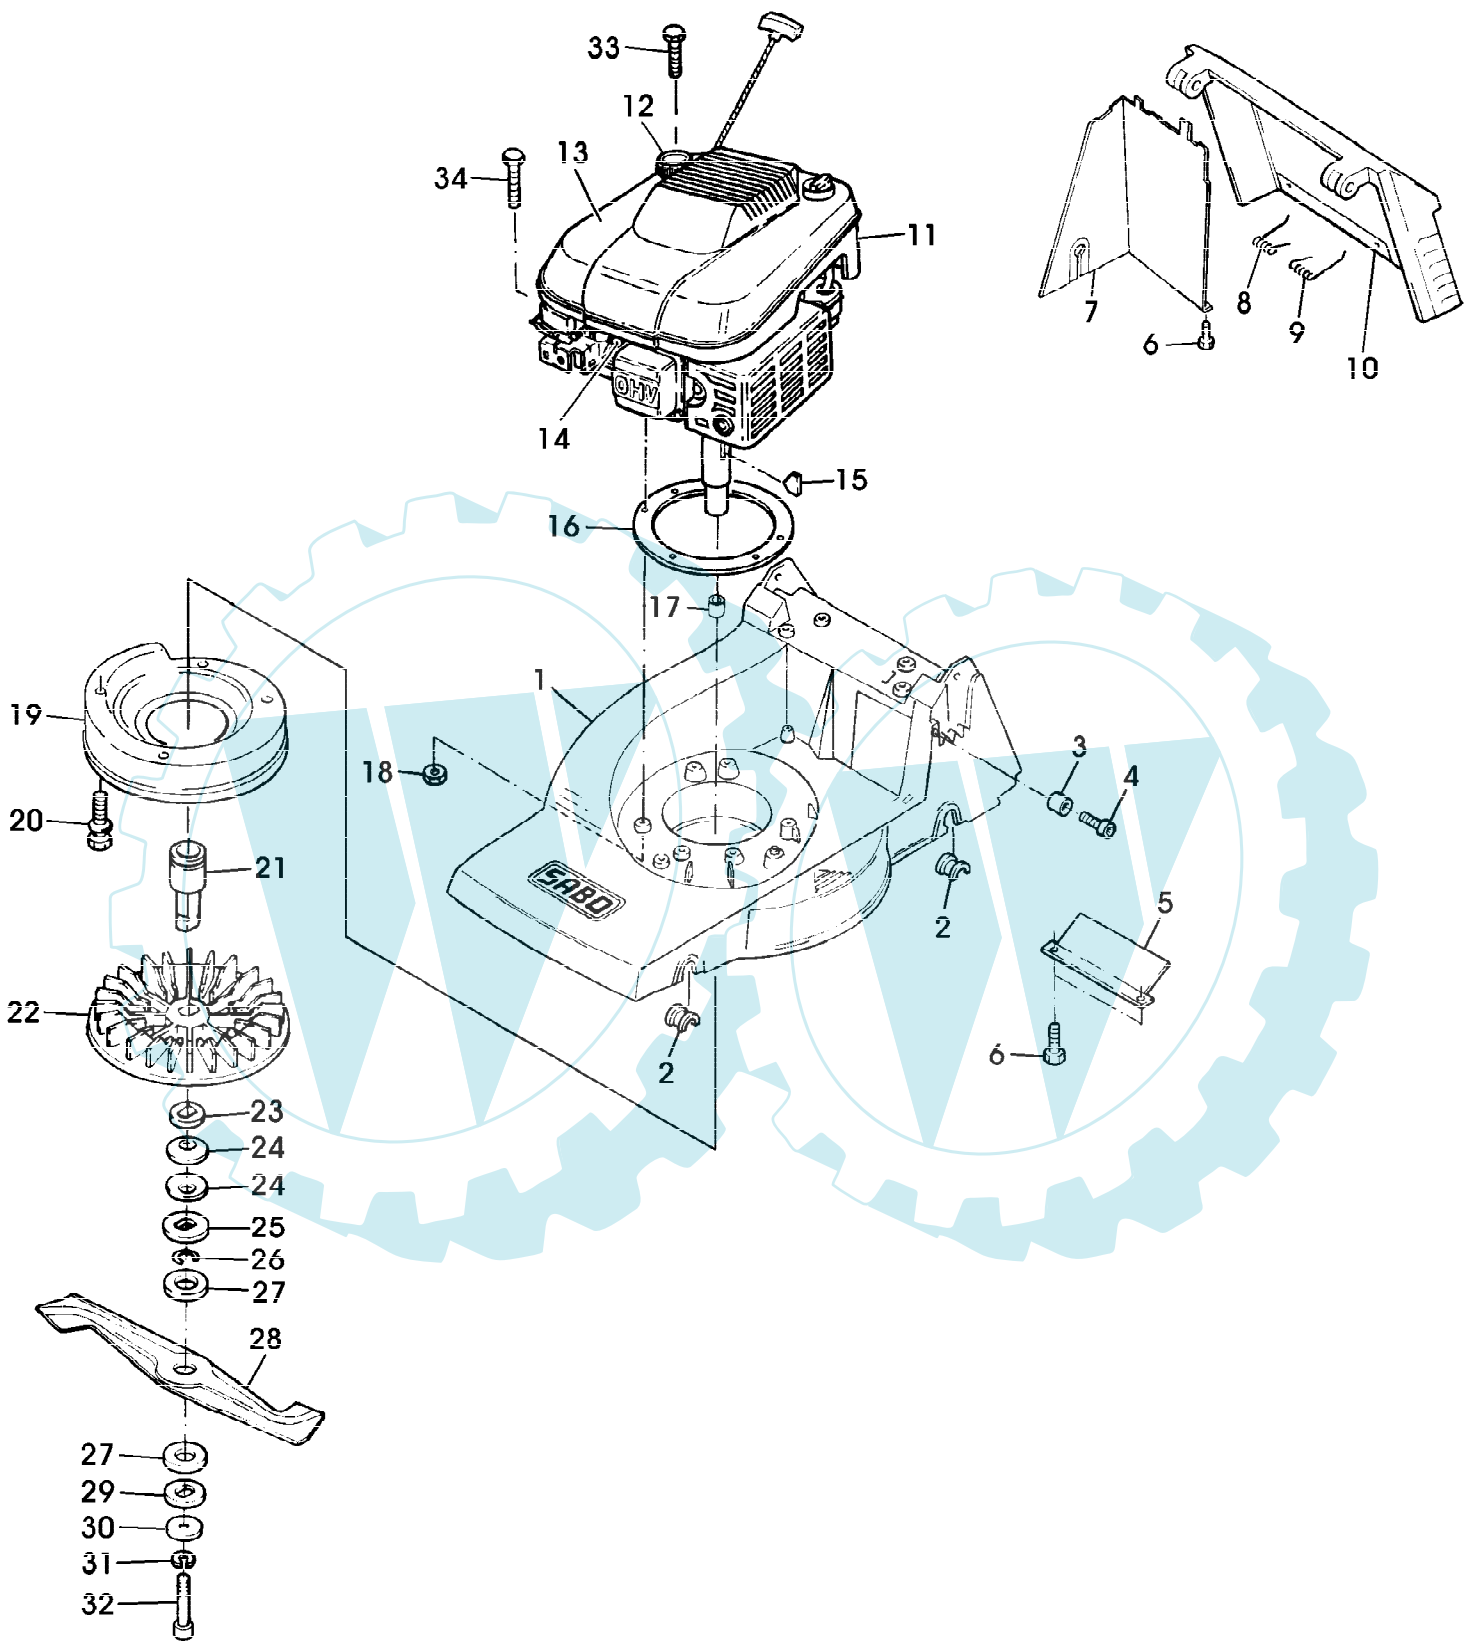

47-OHV A EDV-NR.SA209 BIS 002805
GEHAUSE, MOTOR, LUEFTER, MESSERBALKEN

SA000360

47-OHV A EDV-NR.SA209 BIS 002805
GEHAUSE, MOTOR, LUEFTER, MESSERBALKEN

Reihennummer	Artikelnummer	Menge	Description
1	SA33235	1	MAEHGEHAEUSE
2	SA31711	4	LAGERSCHALE
3	SA33212	1	ANSCHLAG
4	SA31264	1	SCHRAUBE * M5X16
5	SA33225	1	BLECH
6	SA29854	3	SCHRAUBE * M5X12
7	SA33224	1	ABDECKUNG
11	SA26624	1	BENZINMOTOR B&S EUROPA OHV MODEL 099772; TYP 0920 A2
12	SA16738	1	FUELLSTANDANZEIGE
13	SA26630	1	LUFTFILTEREINSATZ PAPER
	SA26629	1	VORFILTER
14	SA26589	1	ZUENDKERZE
15	SA15967	1	KEIL * 4X6,5
16	SA36239	1	RING (SUB FOR SA35222)
17	SA12788	1	DISTANZSTUECK [-001605]
18	SA11998	3	SICHERUNGSMUTTER (A) M8
19	SA36688	1	LUEFTERHAUBE (SUB FOR SA33220, SA36108)
20	SA29854	4	SCHRAUBE * M5X12
21	SA33219	1	RIEMENSCHLEIBE [-001605]
	SA34348	1	RIEMENSCHLEIBE [001606-]
22	SA15180	1	LUEFTER
23	SA11896	1	UNTERLEGSCHLEIBE
24	SA15179	2	TELLERFEDER (A)
25	SA11111	1	DRUCKSCHLEIBE
26	SA30850	1	SPRENGRING (A) 32X1,25MM
27	SA11113	2	BELAG (A)
28	SA33214	1	MESSER
29	SA29788	1	DRUCKSCHLEIBE
30	SA29787	1	SCHLEIBE
31	SA15234	1	FEDERRING (A) 10MM
32	SA11903	1	SCHRAUBE * UNF3/8"X50,8
33	SA27518	2	SCHRAUBE * M8X55
34	SA16374	1	SCHRAUBE * M8X90

(A) WERDEN NUR NOCH IN PACKMENGEN
GELIEFERT