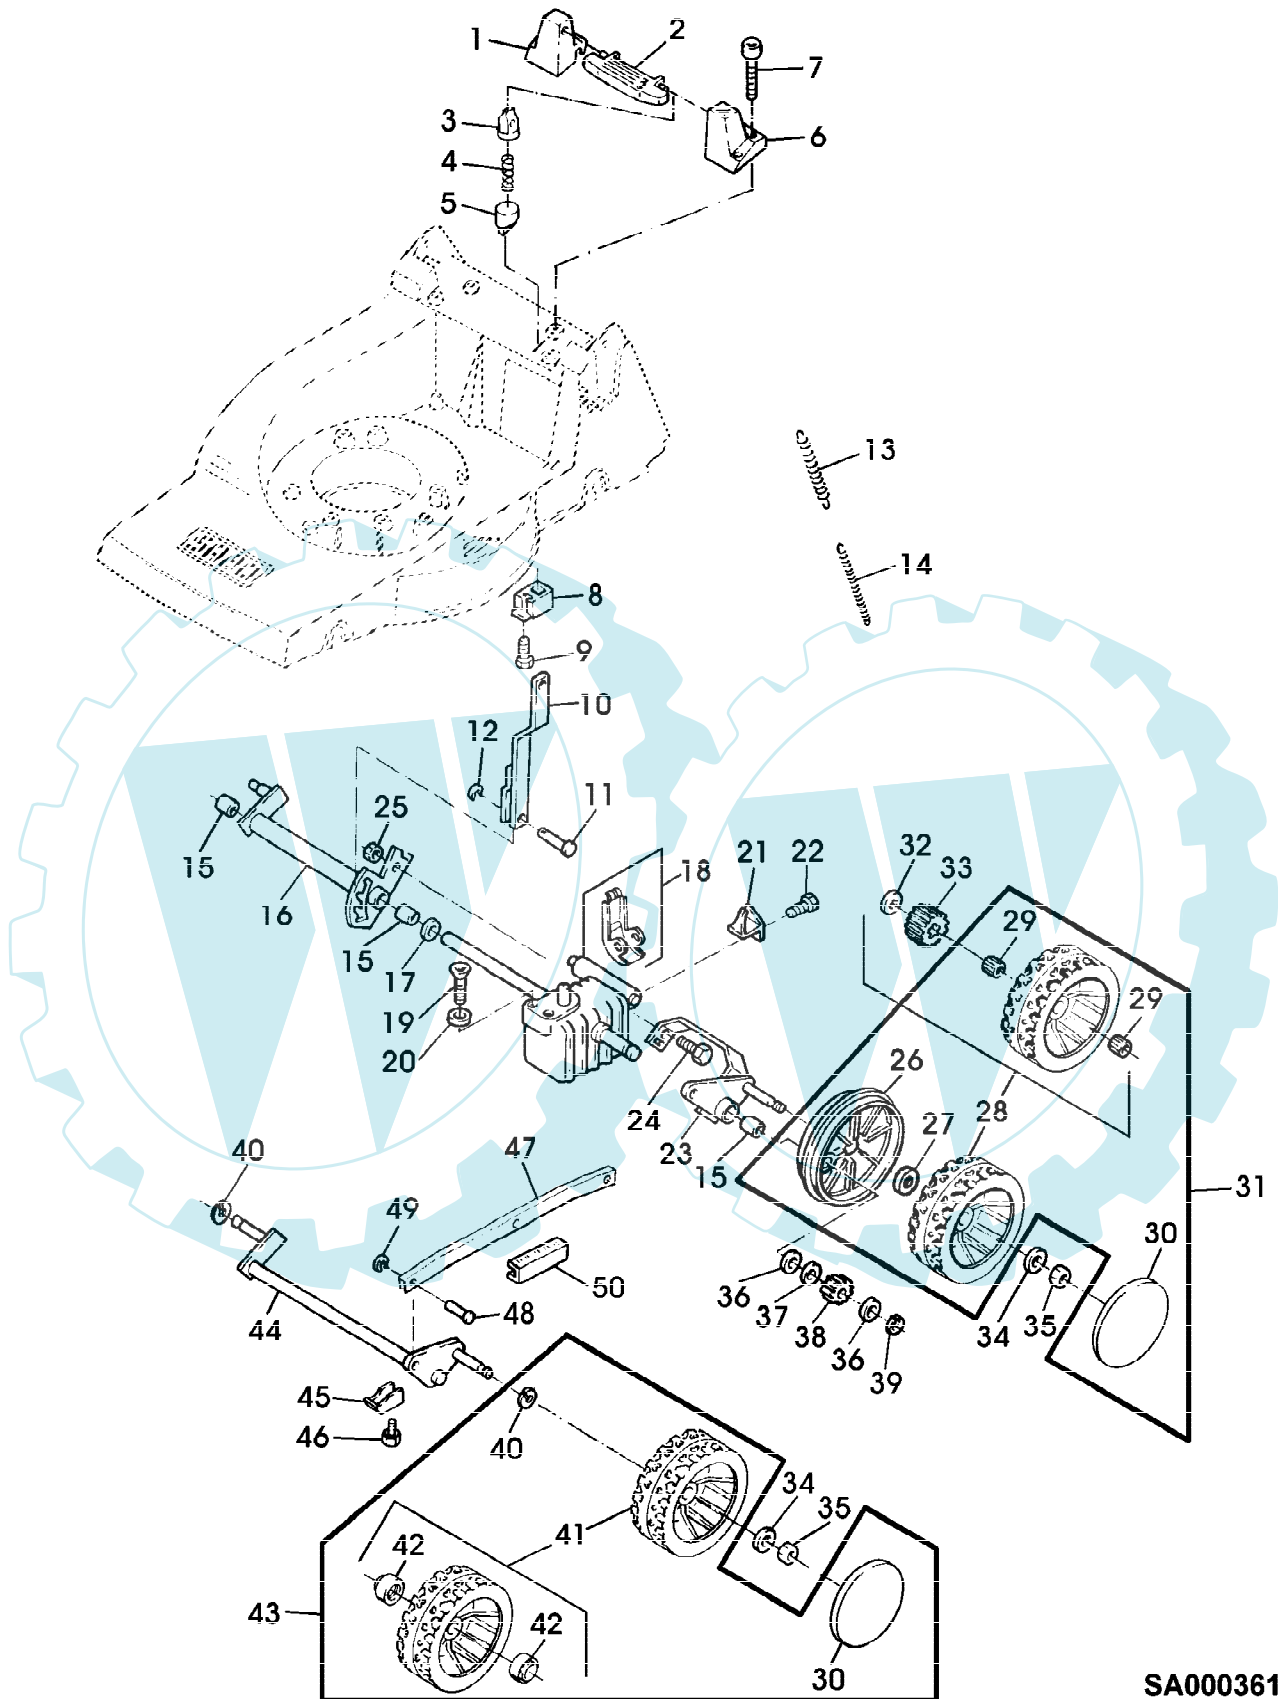

47-OHV A EDV-NR.SA209 BIS 002805
GETRIEBE, VORDER- UND HINTERACHSE

SA000361

47-OHV A EDV-NR.SA209 BIS 002805
GETRIEBE, VORDER- UND HINTERACHSE

Reihennummer	Artikelnummer	Menge	Description
1	SA31182	1	HALTER * RH
2	SA33213	1	GRIFF *
3	SA31208	1	DRUCKKNOPF
4	SA31234	1	DRUCKFEDER
5	SA31207	1	FUEHRUNG
6	SA31180	1	HALTER * LH
7	SA31264	4	SCHRAUBE * M5X16
8	SA31196	1	HALTER *
9	SA29854	1	SCHRAUBE * M5X12
10	SA31205	1	STANGE *
11	SA31229	1	BOLZEN 5H11X20
12	SA18796	1	FEDERMUTTER
13	SA31230	1	ZUGFEDER
14	SA31231	1	ZUGFEDER
15	SA31201	3	BUECHSE
16	SA34086	1	HINTERACHSE REAR, RH
17	SA30314	1	KAPPE
18	SA31198	1	GETRIEBE
19	SA32011	1	INNENSECHSKANTSCHRAUBE M6X16
20	SA12168	1	SCHEIBE
21	SA31199	1	FUEHRUNG
22	SA29854	1	SCHRAUBE * M5X12
23	SA34087	1	HINTERACHSE REAR, LH
24	SA15323	1	SECHSKANTSCHRAUBE M6X20
25	SA11244	1	SICHERUNGSMUTTER (A) M6
26	SA34586	2	ABDECKUNG (SUB FOR SA33242)
27	SA34979	1	SCHEIBE
28	SA33233	2	RAD (C) REAR
	SA34529	1	RAD REAR (FOR SA35404)
29	SA12316	4	NADELLAGER HK 1212
30	SA33231	4	KAPPE
31	SA35404	1	RAD REAR
32	SA13922	2	FEDERMUTTER (A)
33	SA30604	2	RITZEL
34	SA15213	4	UNTERLEGSCHIEBE (A) 8,4MM
35	SA11998	4	SICHERUNGSMUTTER (A) M8
36	SA13912	6	SCHEIBE (A)
37	SA13911	2	FEDERSCHIEBE (A)
38	SA13910	2	RITZEL
39	SA15864	2	SPRENGRING 14X1MM
40	SA35229	2	SCHEIBE
41	SA33230	2	RAD (B) FRONT
	SA34392	1	RAD KPL. MIT BEREIFUNG FRONT (FOR SA35403)
42	SA33229	4	KUGELLAGER
43	SA35403	1	RAD FRONT
44	SA31197	1	ACHSE
45	SA33232	4	HALTER *
46	SA29854	4	SCHRAUBE * M5X12
47	SA15905	1	ANZEIGEGERAET
48	SA17006	2	BOLZEN 6H11X13,5
49	SA31710	2	FEDERMUTTER (A)