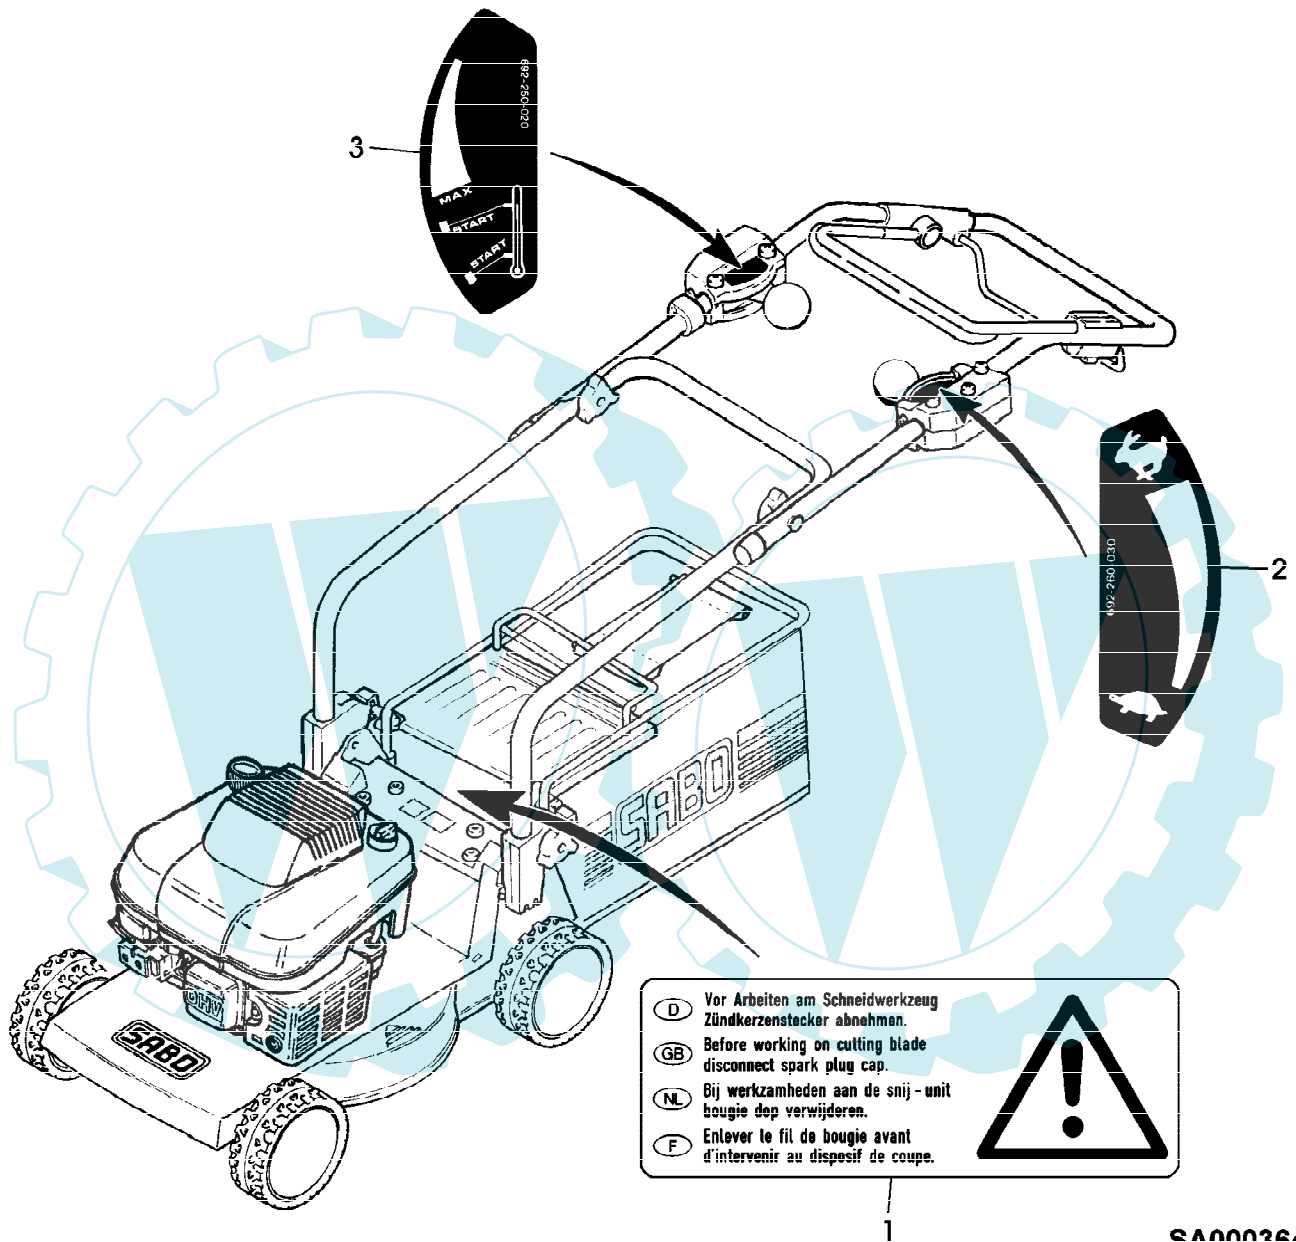

SA000362

47-OHV A EDV-NR.SA209 BIS 002805
ANTRIEB

Page 2 of 12

Reihennummer	Artikelnummer	Menge	Description
1	SA33219	1	RIEMENSCHLEIBE [-001605]
	SA34348	1	RIEMENSCHLEIBE [001606-]
2	SA33228	1	KEILRIEMEN
3	SA30117	1	SPANNROLLE
4	SA29725	1	HALTER *
5	SA15233	1	FEDERRING 8MM
6	SA15413	1	MUTTER M8
7	SA29854	1	SCHRAUBE * M5X12
8	SA15229	1	UNTERLEGSCHLEIBE A5,3MM
9	SA16053	1	SPANNROLLE
10	SA15233	1	FEDERRING 8MM
11	SA15413	1	MUTTER M8
12	SA11998	1	SICHERUNGSMUTTER (A) M8
13	SA15207	1	UNTERLEGSCHLEIBE 15MM
14	SA34925	1	ARM (SUB FOR SA33226)
15	SA33211	1	DREHFEDER
16	SA17726	1	BUECHSE
17	SA15213	1	UNTERLEGSCHLEIBE (A) 8,4MM
18	SA16946	1	RING
19	SA15306	1	SCHRAUBE * M8X40
20	SA30451	1	RIEMENSCHLEIBE ASSY
21	SA19260	1	SCHRAUBE * M6X60
22	SA15202	1	UNTERLEGSCHLEIBE 6,4MM
23	SA33218	1	ABDECKUNG
24	SA29854	2	SCHRAUBE * M5X12 (A) WERDEN NUR NOCH IN PACKMENGEN GELIEFERT