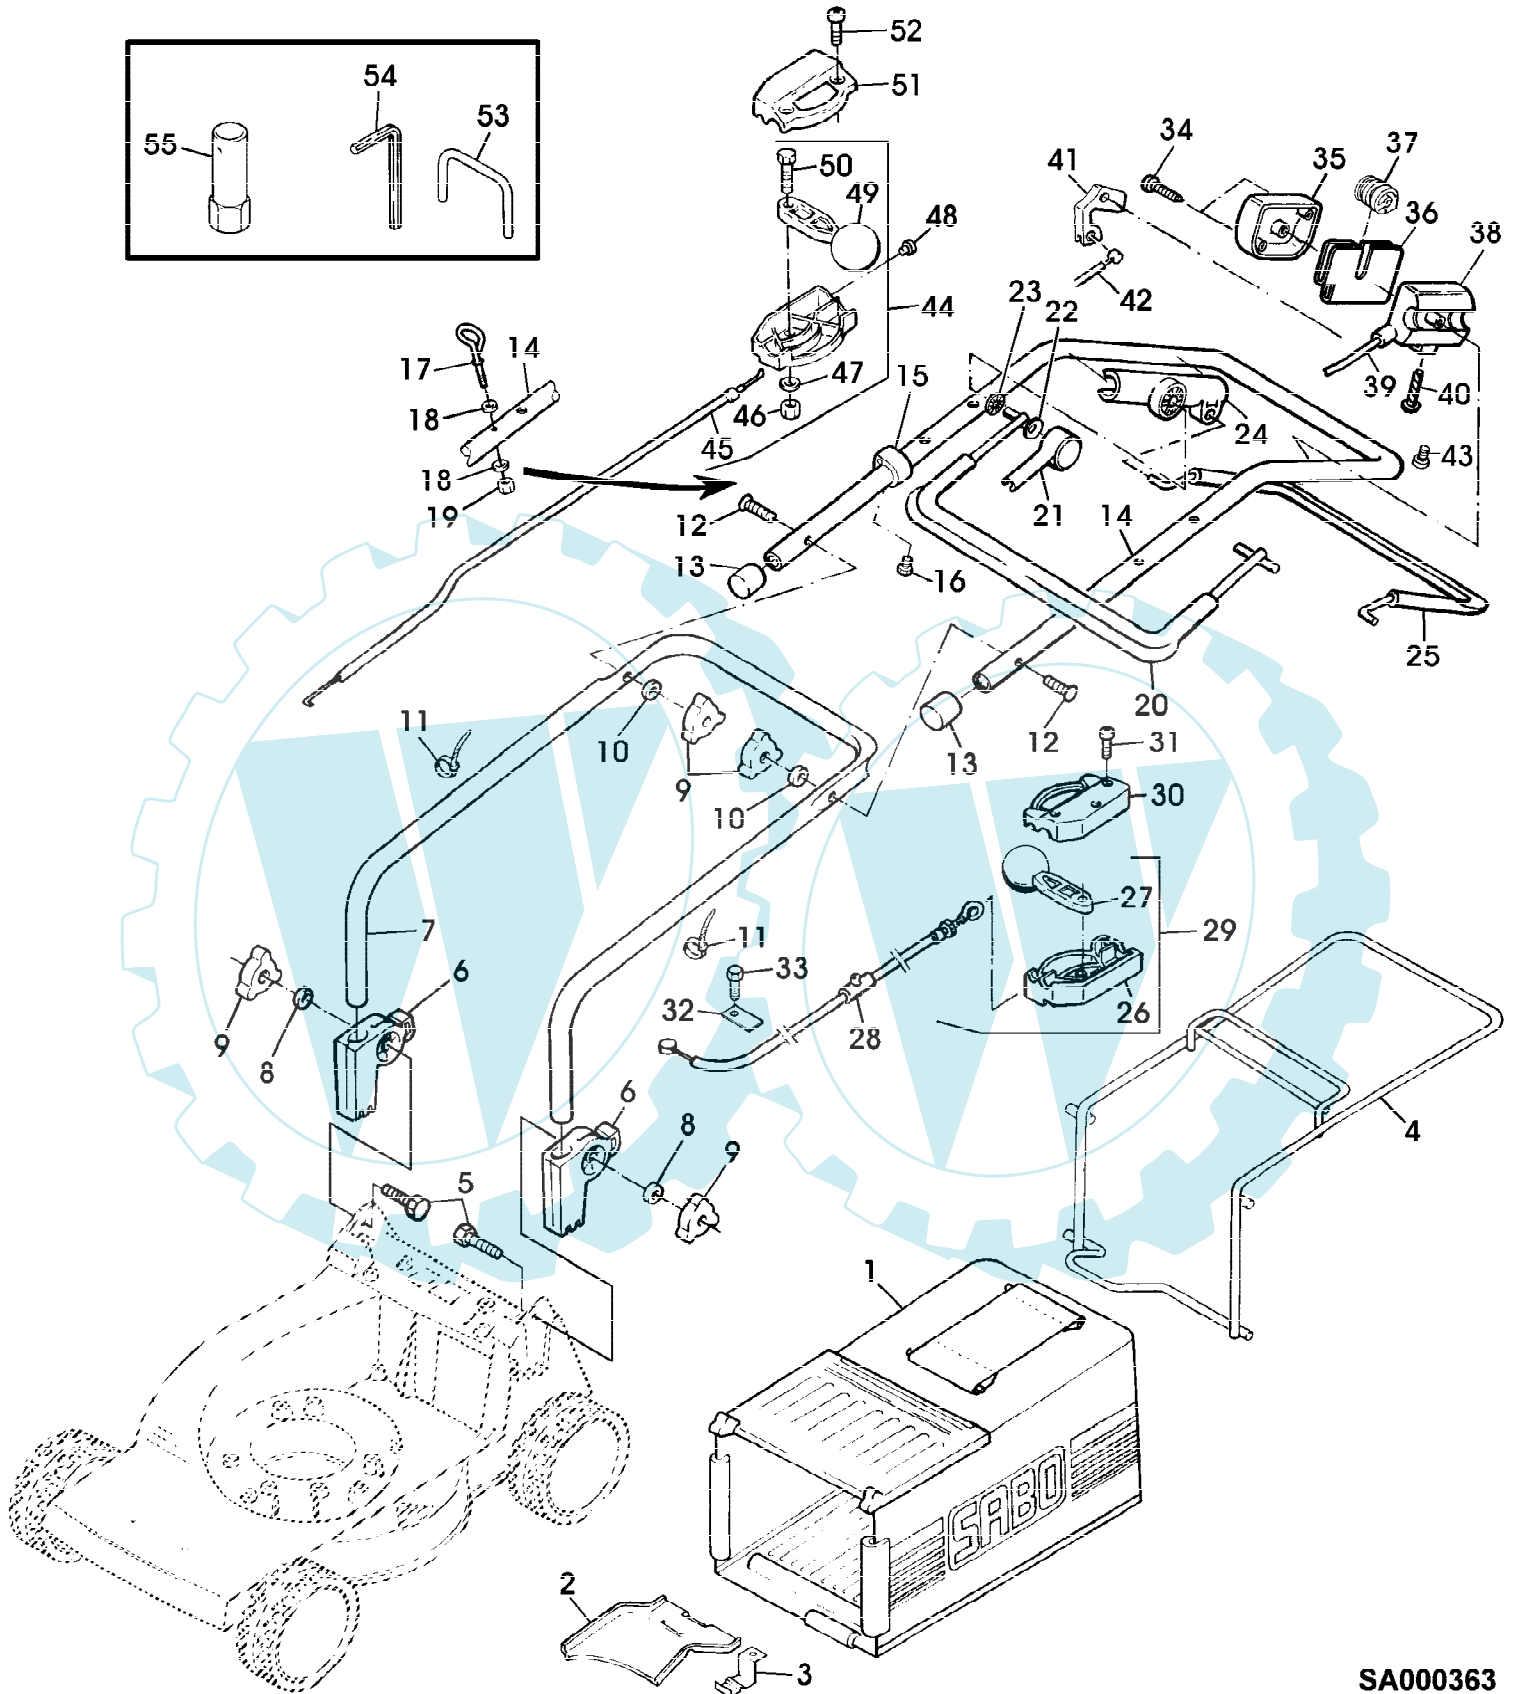

47-OHV A EDV-NR.SA209 BIS 002805
FUEHRUNGSHOLM, FANGTUCH, STARTER, SCHALTUNG

47-OHV A EDV-NR.SA209 BIS 002805
FUEHRUNGSHOLM, FANGTUCH, STARTER, SCHALTUNG

Reihennummer	Artikelnummer	Menge	Description
1	SA33241	1	GRASFANGBEHAELTER
2	SA33244	1	RUTSCHE
3	SA17715	1	FEDERKLEMME (A)
4	SA33243	1	HALTER *
5	SA31174	2	SECHSKANTSCHRAUBE M6X100
6	SA33256	2	HALTER *
7	SA33268	1	HOLM LOW [-001605]
	SA34405	1	FUEHRUNG UP [001606-]
8	SA15212	2	UNTERLEGSCHLEIBE (A) 6,4MM
9	SA31121	4	FLUEGELMUTTER (SUB FOR SA12774)
10	SA11243	2	UNTERLEGSCHLEIBE
11	SA34258	4	KLEMME
12	SA35190	2	FUEHRUNG M6 (SUB FOR SA15632)
13	SA34255	2	STOPFEN (A)
14	SA33287	1	HOLM UP [-001605]
	SA34397	1	HOLM UP [001606-]
15	SA16630	1	GRIFF * [-001605]
16	SA16267	1	SCHRAUBE * (A) 4,2X13MM
17	SA34459	1	GRIFF * [001606-]
18	SA11243	1	UNTERLEGSCHLEIBE [001606-]
19	SA11244	1	SICHERUNGSMUTTER (A) M6 [001606-]
20	SA33944	1	BUEGEL
21	SA33951	1	ABDECKUNG RH
22	SA34089	1	SCHLEIBE
23	SA34247	1	RING
24	SA33946	1	LAGER RH
25	SA33947	1	BUEGEL
26	SA33209	1	GEHAEUSE * LOW
27	SA34001	1	HEBEL
28	SA33221	1	SEILZUG [-001605]
	SA34406	1	SEILZUG [001606-]
29	SA33207	1	STEUERUNG LOW [-001605]
	SA34407	1	STEUERUNG LOW [001606-]
30	SA33208	1	GEHAEUSE * UP
31	SA16268	3	SCHRAUBE * 4,2X32MM
32	SA34589	1	LASCHE (SUB FOR SA34090)
33	SA29854	1	SCHRAUBE * M5X12
34	SA31423	2	SCHRAUBE * KB 35X20MM
35	SA33952	1	GEHAEUSE *
36	SA34921	1	EINSATZ NSEP (ORD SA33945) (SUB FOR SA33959)
37	SA33955	1	ROLLE
38	SA33945	1	GEHAEUSE *
39	SA33953	1	SEILZUG [-001605]
	SA34403	1	SEILZUG [001606-]
40	SA33975	2	SCHRAUBE * KB 40X35
41	SA33958	1	KABELHALTER
42	SA34066	1	SEILZUG [-1605]
	SA34398	1	SEILZUG [001606-]
43	SA34098	1	STELLSCHRAUBE
44	SA33949	1	STEUERUNG LOW [-1605]
	SA33210	1	STEUERUNG LOW [001606-]